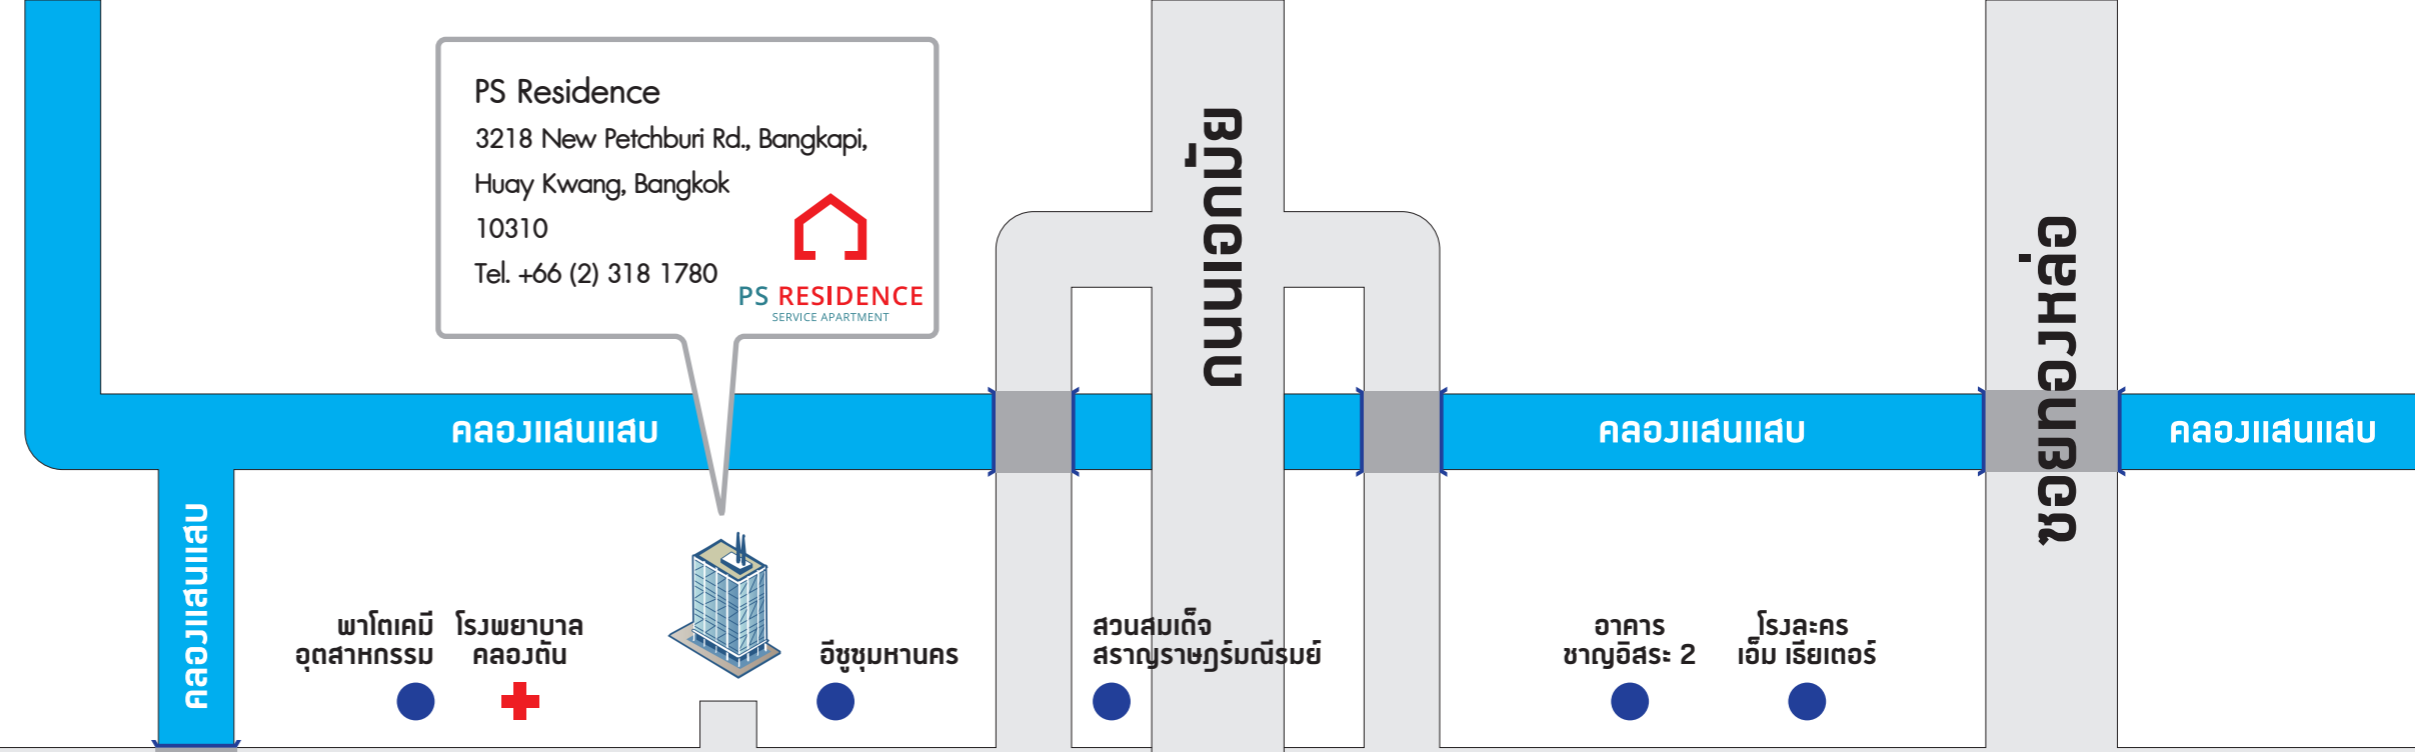

ถนนสุขุมวิท 71

ถนนเอกมัย

ซอยทองหล่อ

PS Residence  
 3218 New Petchburi Rd., Bangkapi,  
 Huay Kwang, Bangkok  
 10310  
 Tel. +66 (2) 318 1780

ถนนพัฒนาการ

ถนนเพชรบุรี

ถนนเพชรบุรี

มีสียิตยามีอัลอิสลามคลองตัน  
 บิวคาเฟ่

โรงพยาบาลเพชรเวช  
 รารารมณั ฟูตแลนต์ ทาวเวอร์

สถานีรถไฟคลองตัน

ถนนกำแพงเพชร 7

ถนนกำแพงเพชร 7

ถนนกำแพงเพชร 7

ถนนรามคำแหง

ถนนเพชรพระราม

ถนนประดิษฐ์มนูธรรม

PTT NGV

สวนพรรณภิรมย์

คลองขาม

คลองขาม

คลองขาม

ถนนพระราม 9

ถนนพระราม 9